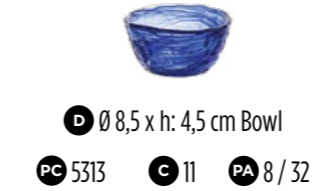

SEA URCHIN

SEA URCHIN

D Ø 8,5 x h: 4,5 cm Bowl
PC 5313 **C** 1-Clear **PA** 8 / 32

D Ø 28 x h: 14 cm Bowl
PC 5366 **C** 1-Clear **PA** 1 / 2

D Ø 39,5 x h: 7 cm Bowl
PC 5283 **C** 1-Clear **PA** 4 / 8

D Ø 8,5 x h: 4,5 cm Bowl
PC 5313 **C** 11 **PA** 8 / 32

D Ø 28 x h: 14 cm Bowl
PC 5366 **C** 11 **PA** 1 / 2

D Ø 39,5 x h: 7 cm Bowl
PC 5283 **C** 11 **PA** 4 / 8

D Ø 8,5 x h: 4,5 cm Bowl
PC 5313 **C** 2 **PA** 8 / 32

D Ø 28 x h: 14 cm Bowl
PC 5366 **C** 2 **PA** 1 / 2