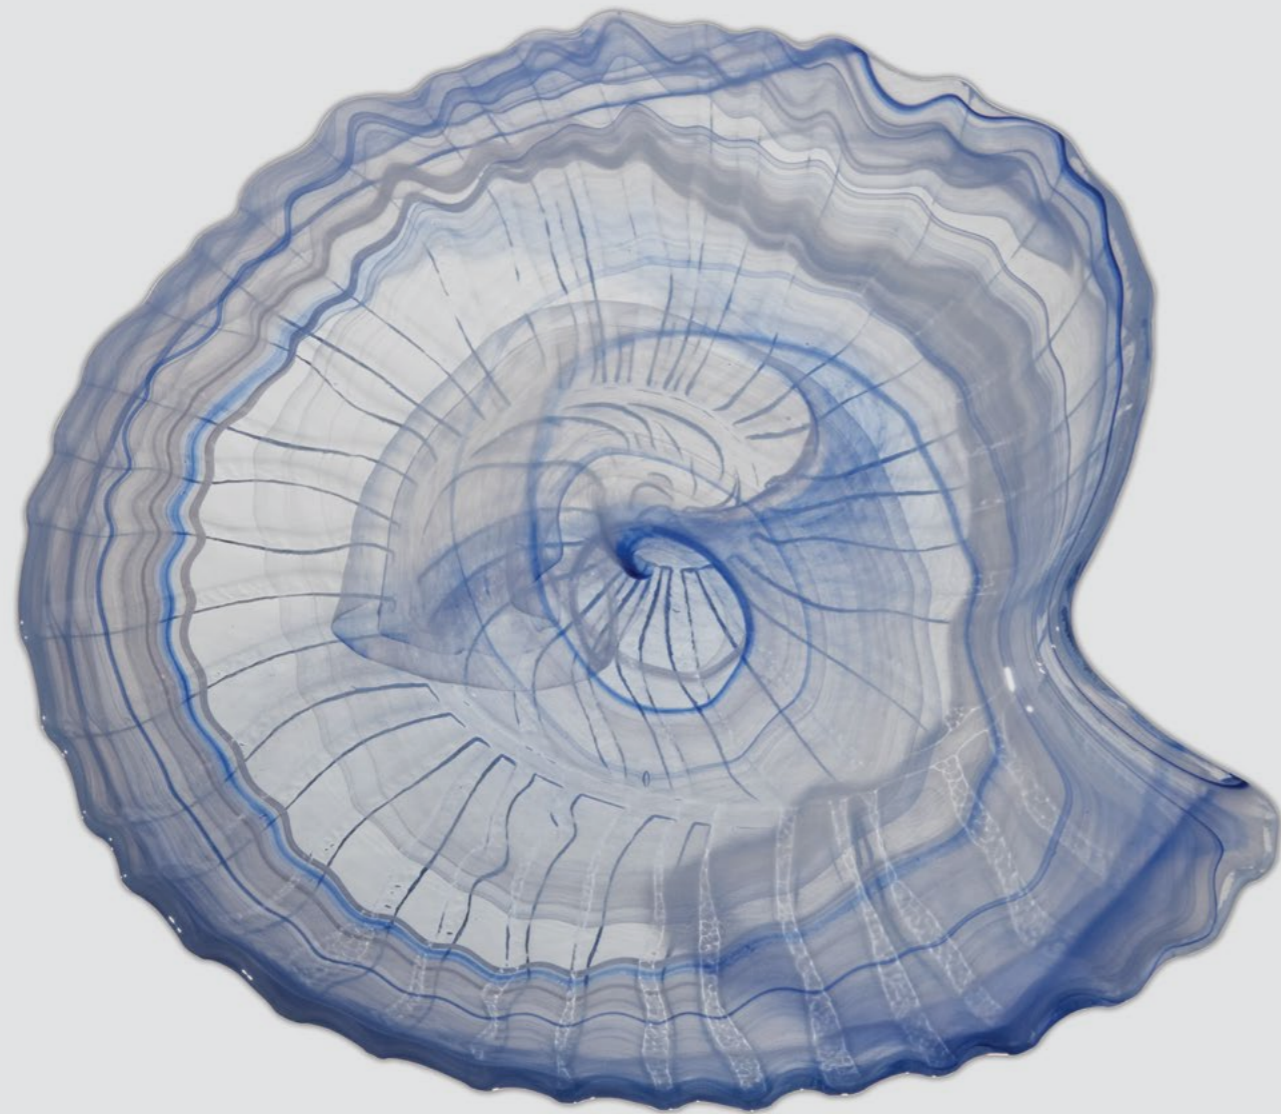

SEASNAIL

SEASNAIL