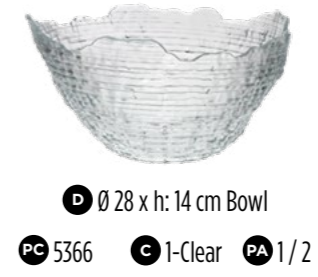

D Ø 8,5 x h: 4,5 cm Bowl
PC 5313 **C** 1-Clear **PA** 8 / 32

D Ø 28 x h: 14 cm Bowl
PC 5366 **C** 1-Clear **PA** 1 / 2