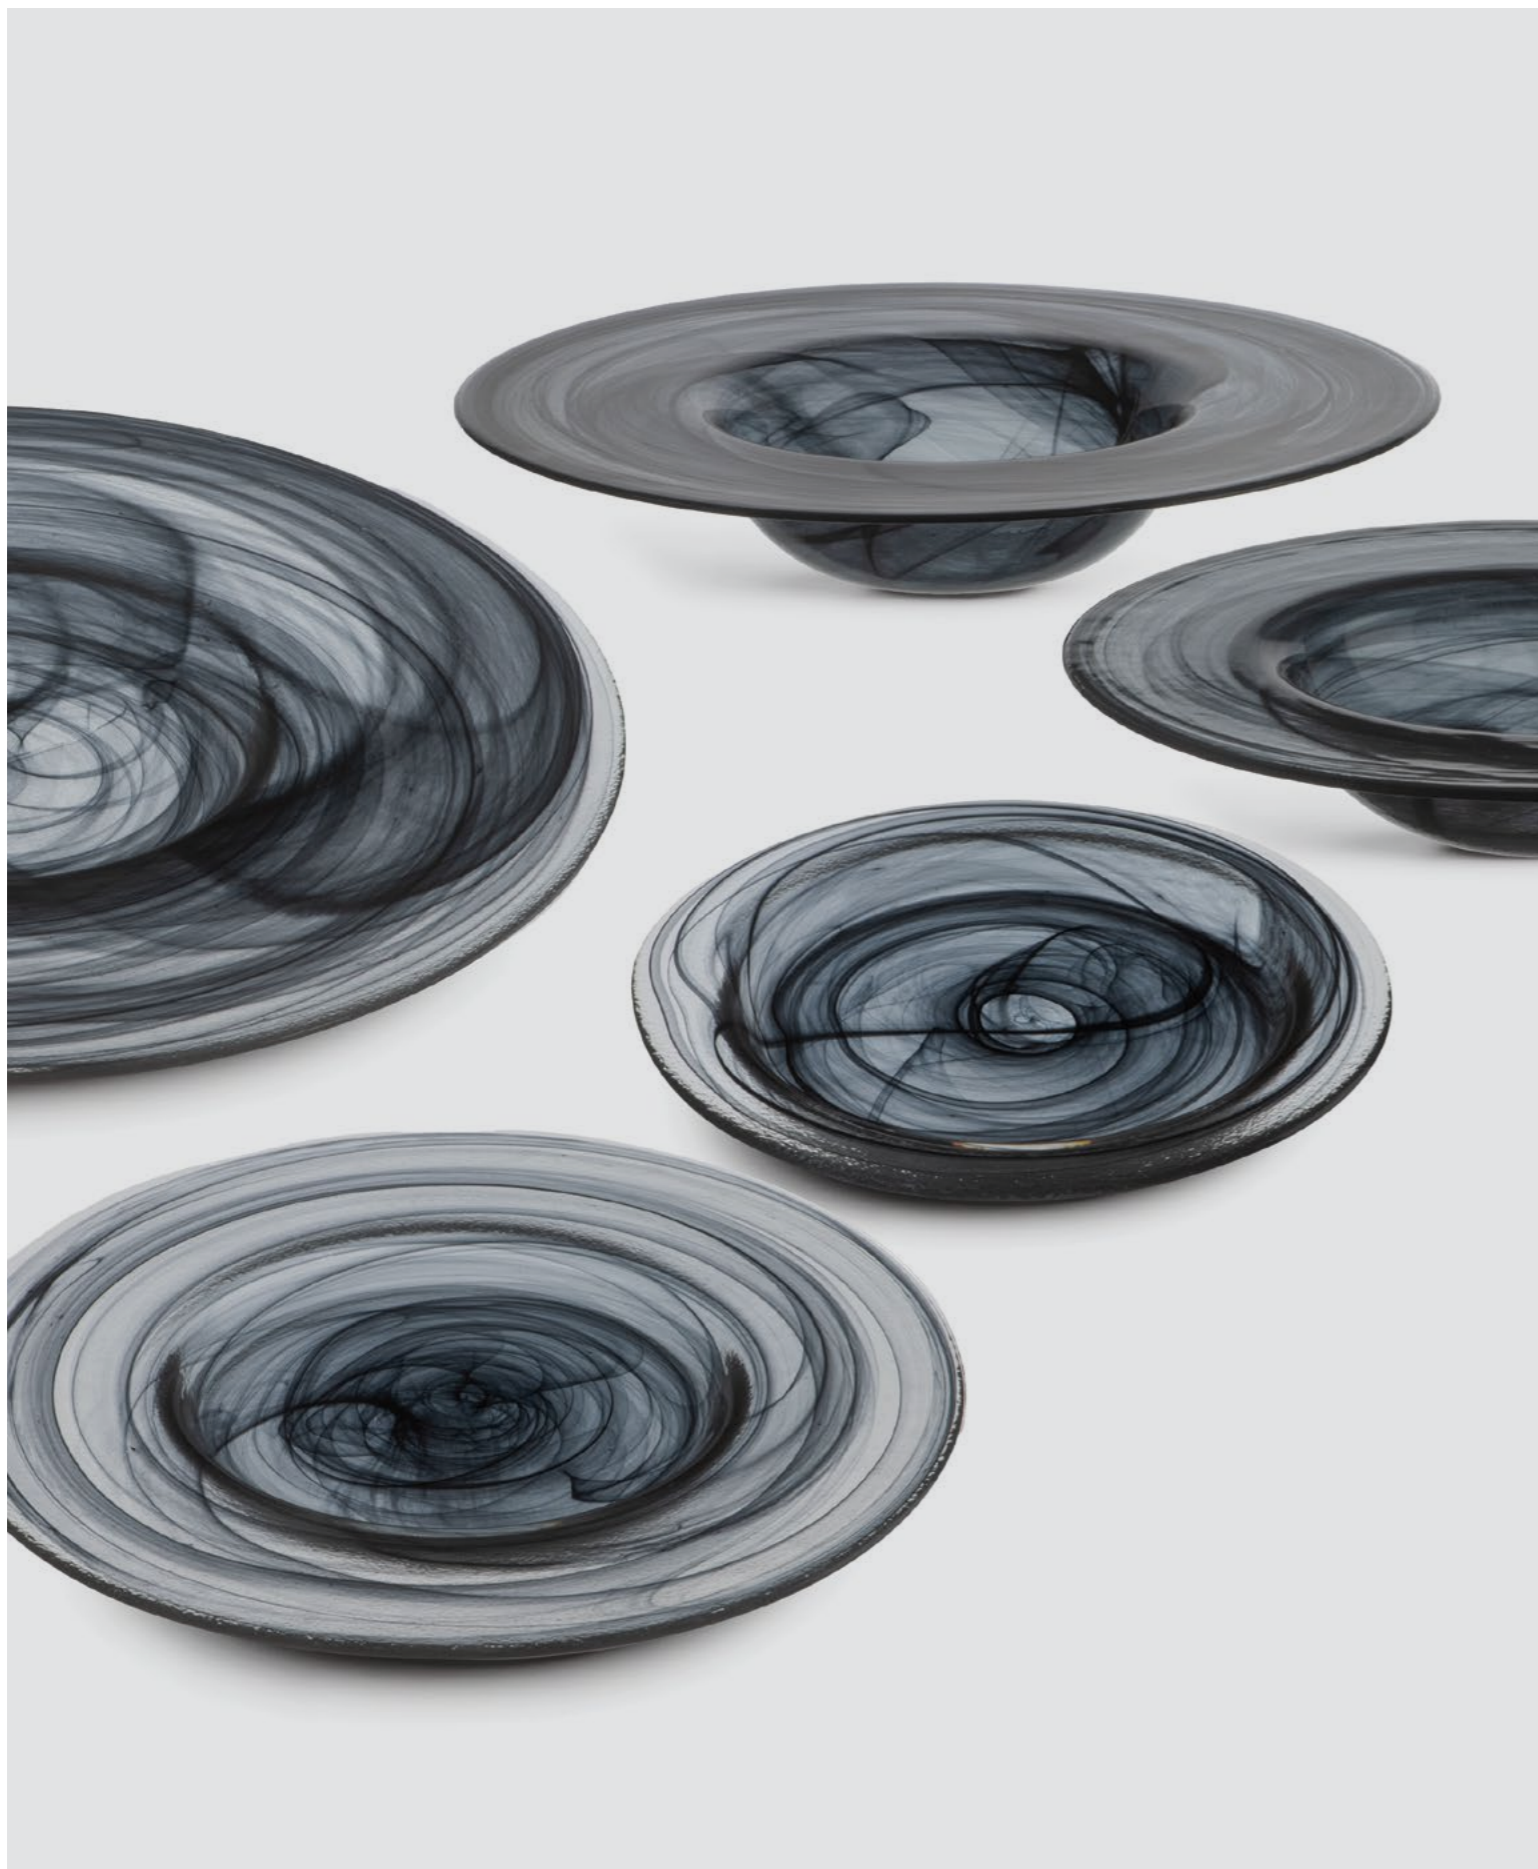

D Ø 25 x h: 4,5 cm Pasta Plate
PC 1983 **C** 7 **PA** 3 / 12

D Ø 30 x h: 5 cm Pasta Plate
PC 1984 **C** 7 **PA** 2 / 4

D Ø 33 x h: 1,7 cm Plate
PC 2061 **C** 7 **PA** 6 / 18

GUSTO

GUSTO

D Ø 15 x h: 1,5 cm Plate
PC 1974 **C** 43 **PA** 12 / 48