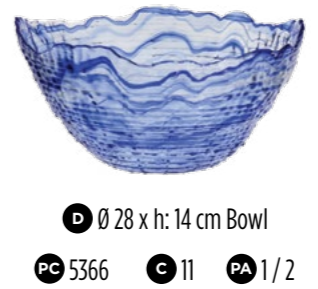

D 30 x 22 x h: 4 cm Oval Plate
PC 2048 **C** 65 **PA** 4/8

D 47 x 33 x h: 10 cm Bowl
PC 2103 **C** 1-Clear **PA** 1/2

D 47 x 33 x h: 10 cm Bowl
PC 2103 **C** 73 **PA** 1/2

D 47 x 33 x h: 10 cm Bowl
PC 2103 **C** 65 **PA** 1/2

SEA URCHIN

SEA URCHIN

D Ø 8,5 x h: 4,5 cm Bowl
PC 5313 **C** 1-Clear **PA** 8 / 32

D Ø 28 x h: 14 cm Bowl
PC 5366 **C** 1-Clear **PA** 1 / 2

D Ø 39,5 x h: 7 cm Bowl
PC 5283 **C** 1-Clear **PA** 4 / 8

D Ø 8,5 x h: 4,5 cm Bowl
PC 5313 **C** 11 **PA** 8 / 32

D Ø 28 x h: 14 cm Bowl
PC 5366 **C** 11 **PA** 1 / 2

D Ø 39,5 x h: 7 cm Bowl
PC 5283 **C** 11 **PA** 4 / 8

D Ø 8,5 x h: 4,5 cm Bowl
PC 5313 **C** 2 **PA** 8 / 32

D Ø 28 x h: 14 cm Bowl
PC 5366 **C** 2 **PA** 1 / 2