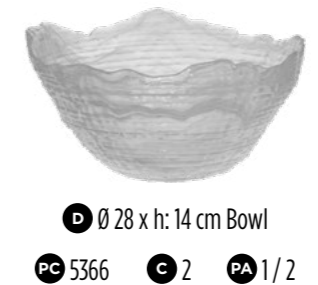

D 37 x 28 x h: 7,5 cm Bowl
PC 2017 **C** 73 **PA** 3/6

D 37 x 28 x h: 7,5 cm Bowl
PC 2017 **C** 65 **PA** 3/6

D 30 x 22 x h: 4 cm Oval Plate
PC 2048 **C** 1-Clear **PA** 4/8

D 30 x 22 x h: 4 cm Oval Plate
PC 2048 **C** 11 **PA** 4/8

D 30 x 22 x h: 4 cm Oval Plate
PC 2048 **C** 65 **PA** 4/8

D 47 x 33 x h: 10 cm Bowl
PC 2103 **C** 1-Clear **PA** 1/2

D 47 x 33 x h: 10 cm Bowl
PC 2103 **C** 73 **PA** 1/2

D 47 x 33 x h: 10 cm Bowl
PC 2103 **C** 65 **PA** 1/2

SEA URCHIN

SEA URCHIN

D Ø 8,5 x h: 4,5 cm Bowl
PC 5313 **C** 1-Clear **PA** 8 / 32

D Ø 28 x h: 14 cm Bowl
PC 5366 **C** 1-Clear **PA** 1 / 2

D Ø 39,5 x h: 7 cm Bowl
PC 5283 **C** 1-Clear **PA** 4 / 8

D Ø 8,5 x h: 4,5 cm Bowl
PC 5313 **C** 11 **PA** 8 / 32

D Ø 28 x h: 14 cm Bowl
PC 5366 **C** 11 **PA** 1 / 2

D Ø 39,5 x h: 7 cm Bowl
PC 5283 **C** 11 **PA** 4 / 8

D Ø 8,5 x h: 4,5 cm Bowl
PC 5313 **C** 2 **PA** 8 / 32

D Ø 28 x h: 14 cm Bowl
PC 5366 **C** 2 **PA** 1 / 2