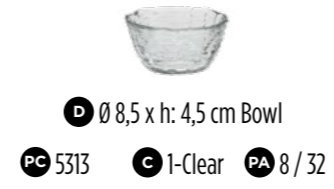

D Ø 28 x h: 14 cm Bowl
PC 5366 **C** 1-Clear **PA** 1 / 2

SEA URCHIN

D Ø 8,5 x h: 4,5 cm Bowl
PC 5313 **C** 1-Clear **PA** 8 / 32