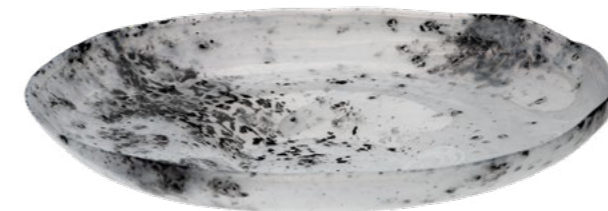

 Made to stock

AMORF

AMORF

D Ø 40,8 x h: 7,2 cm Bowl
PC 11211 C 74 PA 4/8

D Ø 40,8 x h: 7,2 cm Bowl
PC 11211 C 65 PA 4/8

ATLAS

ATLAS

D Ø 39,5 x h: 6,5 cm Bowl
PC 3302 **C** 67 **PA** 4 / 8